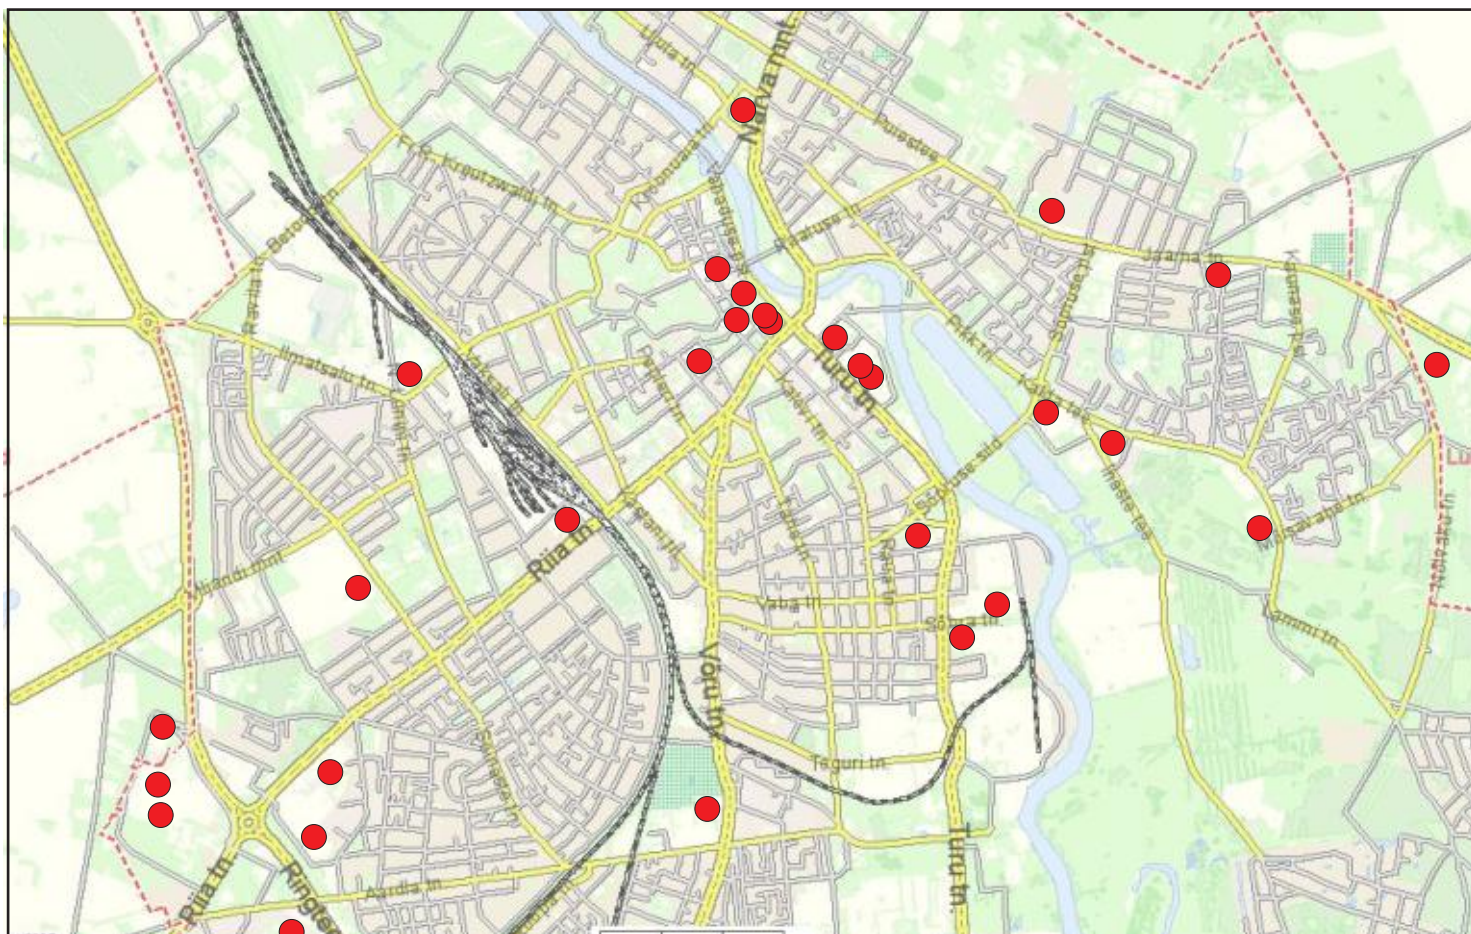

● Elva Konsum

● Reinu pizza

● Sepa keskus

● Ülenurme Konsum

reklaam@tartuekspress.ee

Tartu Ekspress on neljapäeviti ilmuv ja Lõuna-Eesti suurima trükiarvuga ajaleht.
Levikohad asuvad kõigis Tartu suuremates kaubanduskeskustes ja ehituspoodides, samuti on neid raamatukogudes,
haiglates ning toitlustuskohtades, Ülenurmes ja Elva linnas.
Tavalehe tükiarv on 20 400 - 43 000